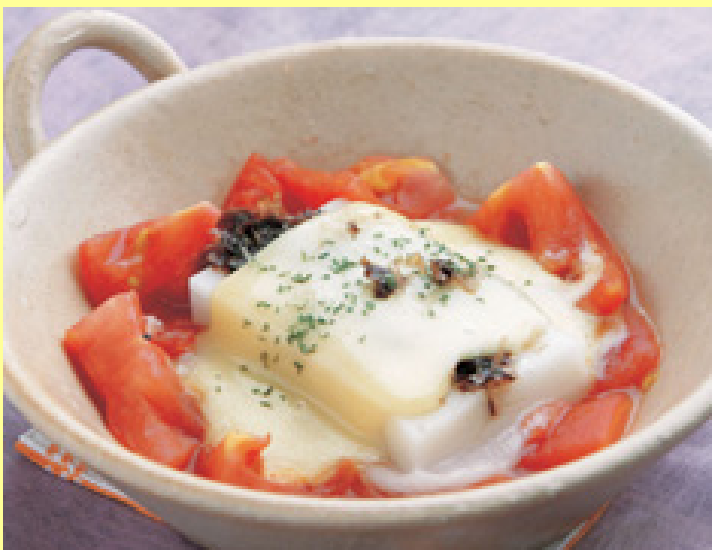

また、ぴあ総研の調査などによれば、舞台も動員数を伸ばしており、音楽などのエンタテインメントに関しては「好きなモノは直接観る」「好きなものにだけお金をかける」という「こだわり消費」の時代とも言えます。

頭も体も活性化! スピーディな **朝食レシピ**

調理時間 **10分**

もちトマトピザ

【材料(2人分)】

● トマト (へたを取り角切り)	1個 (200g)
● 餅	2個
● かつお節	1袋 (5g)
● しょうゆ	小1
● とけるチーズ	2枚
● パセリ (みじん切り)	少々

作り方

1. 耐熱皿2枚にトマトを半分ずつ入れ、餅を1個ずつのせる。
2. かつお節の袋の口を広げ、しょうゆを入れて手でみ込んで(1)の上のせ、とけるチーズをのせてラップを被せずにレンジ強で2分くらい加熱し、パセリを散らす。

【編集後記】東京ディズニーランドの別の話。⇒食べていたポップコーンを落として道を汚してしまいました。そのことをキャストに告げると「気にしないでください。そのうちチップとデール(しまリス)が食べにくるでしょう。あいつらきっと喜びますよ!」ネット上で調べてみてたら他にもいろんな話があるようです。こんな行動はとっさにできるものではないと思います。日頃からの「お客様視点」の行動が実践・徹底されている証ですね。さて、前回のクイズ、答えは【中瀬】草原@田平町でした。多数の回答ありがとうございました。賞品の当選は、お届けをもってかえさせていただきます。