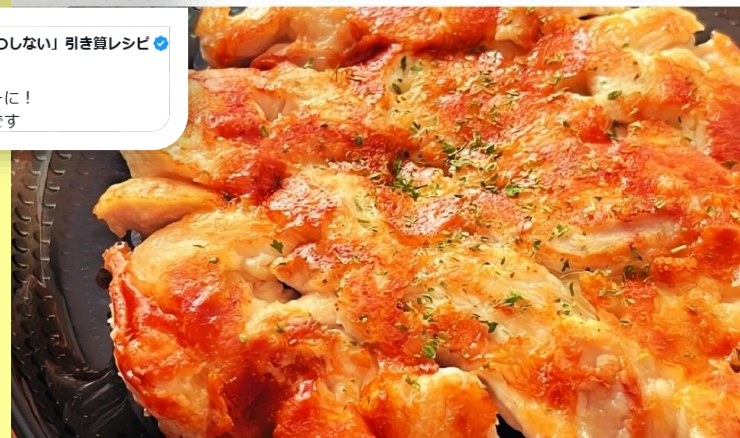

材料

- 鶏むね肉 300g
- ピザ用チーズ 80g
- 片栗粉 大さじ2
- お酒 大さじ1
- コンソメ 小さじ1

作り方

- 鶏むね肉を厚さ1cmの薄切りにし、さらに幅1cmの細切りに
- ①をボウルに移し、お酒とコンソメを加えてよく揉み込み、ピザ用チーズと片栗粉を加え全体がなじむように混ぜ合わせる
- フライパンに少量の油(分量外)を引いてから②を加え、中火で3分ほど焼く
- 裏返して2分ほど焼けば完成(初めて作る際は、一部分を切って火の通りを確認する)