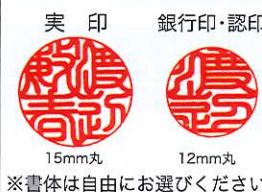

高級感あふれる、うるし黒の質感が実力No.1

品番 AM9-2BS

標準価格 27,170円(税込)を
特価 14,850円
(税込)

高級牛革モミケース・特製スエード化粧箱付

45% OFF

最高級オランダ水牛開運3本セット

品番 AM8-3CS

標準価格 52,250円(税込)を

特価 31,350円
(税込)

40% OFF

2本セットサイズ見本

※書体は自由にお選びください。

3本セットサイズ見本

※書体は自由にお選びください。

最高級黒水牛開運3本セット

品番 AM9-3CS