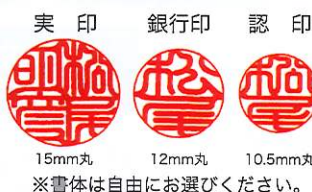

特価 31,350円
(税込)

40% OFF

2本セットサイズ見本

※書体は自由にお選びください。

3本セットサイズ見本

※書体は自由にお選びください。

最高級黒水牛開運3本セット

品番 AM9-3CS