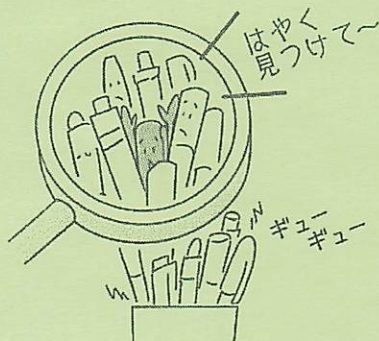

# レイメイ ☆ デテクール ペンケース ☆

斜めに傾く  
快適ギミック!

←吊り下げフック &  
内ポケット付き!!

☆ ¥2,200 + TAX

机の上で煩雑になりがちなペンや定規や  
カッターなどの小物がしましやすいだけで  
なく、探しやすく取り出しやすい!!  
開いたフタを磁石で固定できたり、  
小物ポケットやループ取手など使い  
やすさを追求したペンケースです!

2025. 2月号 ☆

長崎県平戸市岩の上町159-5

株式会社 **なかしま**

TEL0950(23)2311・FAX0950(22)5577

FY379B(ブラック) / FY379N(グレー)

FY379K(ネイビー) / FY379M(グリーン) 全4色

1 ・背の低いペンがなかなか見つからない!  
・探す時ガチャガチャうるさい!

2 ・真上に持ち上げなくてはいけない!  
・ペンケースが動いたり倒れてしまう!

3 ・ペンを押しおけるようにムリヤリ  
差し込まなければならない!

デテクールなら  
探しやすい!

開口部が手前を向くので背の低い  
ペンでもすぐに見つかる!

デテクールなら  
取り出しやすい!

前傾しているので手前に引き抜くだけ!

デテクールなら  
戻しやすい!

残ったペンは手前に寄るので奥の  
スペースにスムーズに戻せる!