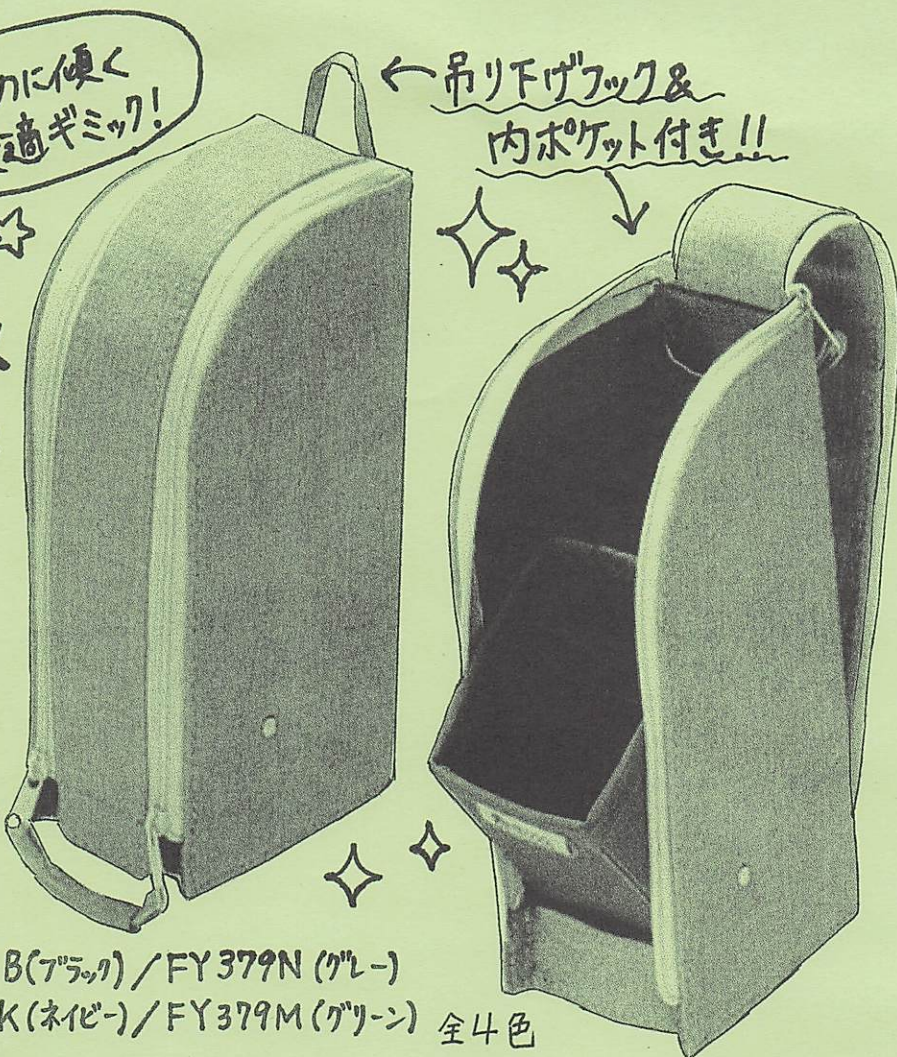

# レイメイ ☆ デテクール ペンケース ☆

斜めに傾く  
快適ギミック!

←吊り下げフック &  
内ポケット付き!!

☆ ¥2,200 + TAX

机の上で煩雑になりがちなペンや定規や  
カッターなどの小物がしましやすいだけで  
なく、探しやすく取り出しやすい!!  
開いたフタを磁石で固定できたり、  
小物ポケットやループ取手など使い  
やすさを追求したペンケースです!

2025. 2月号 ☆