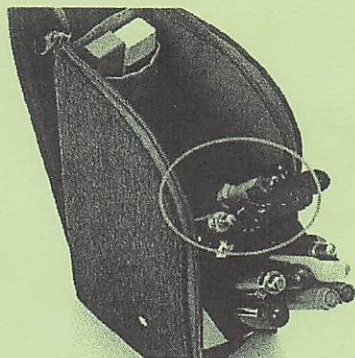

デテクールなら  
探しやすい!

開口部が手前を向くので背の低い  
ペンでもすぐに見つかる!

デテクールなら  
取り出しやすい!

前傾しているので手前に引き抜くだけ!

デテクールなら  
戻しやすい!

残ったペンは手前に寄るので奥の  
スペースにスムーズに戻せる!