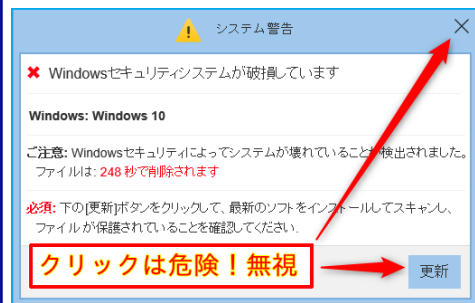

フレンドリー通信 vol.160

2023 令和5年 10 月号

営業課長井上の「OAワンポイントアドバイス」 「サポート詐欺」にご注意！！

突然「システム警告」「システム破損」と表示。ブラウザを閉じられないトラブルが急増しています。

これは「詐欺警告(警告を装った詐欺)」で、ウイルス感染や故障ではありません。

● 危険なソフトをパソコンに入れさせようと誘ってきます。警告画面やボタンは絶対にクリックせず、無視してください。

● 電話番号が出てきても「詐欺の窓口」です。絶対に連絡せず、無視してください。

※対処法は...タスクマネージャーを開きタスクの終了
※アドバイス...Google Chromeでは発生しにくいようです

※詳しくは営業担当にご相談くださいませ。

代表取締役 中島潤二
皆様や化すフお がじのの様ち時なで年長がでし
中つかWセン。エりさけるもよの子もにあ、い男つすさよ
でてらeン10アまていたも今うにもど、と外ろのいが、か
すい「bタ月一す、い、回なもんに共いでん時に、ま
た「来をし18を「毎と老でイ驚どにうはなか終こ
だ「だてごで日今年か好いま思け最後ベんかさん過ご感や長ざつ秋ど私
だけよ覧す。(水もし評います少にてくるもんと垣ととしが事
るかか。詳場開催ハいた。寂加してらや間見年いの大
よたさ細所は平たズだ。うし参加して仲るとの毎た。縮
全よ。チ戸しオいて。にくきる。い間とんる。し動恐
力！。おラ戸しオいて。にくきる。い間とんる。し動恐
準と客シ文まて。に感そくた同だの毎た。縮