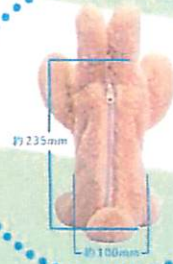

PCにぶら下がったり

使用シーン

机の上でスマホを支えてくれたり

ときには遊んでと誘ってくることも?!

オオカミ PZ2025

尻尾の長さ: 約120mm

シバイヌ PZ2026

尻尾の長さ: 約40mm

バーニース PZ2027

尻尾の長さ: 約110mm

ウサギ PZ2028

尻尾の長さ: 約40mm

カウソ PZ2029

尻尾の長さ: 約110mm

ポーズー ペンポーチ

〈本体価格〉¥2,500 + 消費税
主な材質: ポリエステル(本体)、ABS(中骨)
外寸: 約100(W)×70(D)×235(H)mm
(尻尾・耳は含まない)
質量: 約165g

ファスナー開口部の範囲: 約170mm
ペン収納目安本数: 約15本
※収納目安本数は収納物の大きさ・形状によって異なります。
ボールチェーン耐荷重: 300g
対象年齢: 6歳以上

●手・足・背中・耳を曲げすぎると中骨が破損する恐れがあります。●収納物が入った状態では、背中が曲げられない場合があります。中骨や収納物の破損の原因となりますので、無理に曲げたりしないでください。●火気の近くでは絶対に使用しないでください。●小さな付属品などは、誤って飲み込まないように注意してください。●水濡れや摩擦などにより、色落ちする場合があります。●高温の特性上、生地繊維が抜け落ちることがあります。●汚れを落とす場合は、水または薄めた中性洗剤を含ませ、かたく絞った布で表面を拭き取ってください。●けがや破損の原因となりますので、本来の目的以外での使用、中に物を入れたままでの乱暴な取り扱いはいししないでください。●ボールチェーンを指に巻きついたりしないでください。●本製品が破損する原因となりますので、鋭利な物を収納したり、強く引っ張ったりしないでください。●本製品の使用に起因する損害につきましては、当社では一切その責任を負いかねます。●直接日光の当たる場所や、高温・多湿の場所での使用または保管はしないでください。●商品の見直しなどのため、仕様・価格・デザインその他は予告なく変更する場合があります。●商品の色は撮影、印刷、インキなどの関係で実際の色とは異なって見えることがあります。●Twitterは、アメリカ合衆国または他国々におけるTwitter, Inc.の登録商標です。●キングジム、KING JIM、ポーズー、Pouzooは、株式会社キングジムの商標または登録商標です。●その他記号の会社名および商品名は、各社の商標または登録商標です。●このパンフレットの内容は2023年4月現在のものです。●当社の情報はホームページをご覧ください。