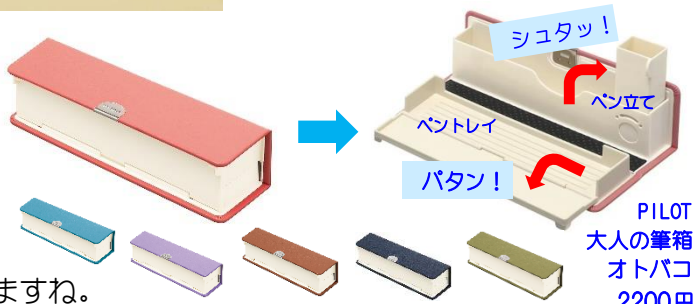

代表取締役 中島潤二

【感謝】恒例の元旦初売りはたくさんのお客様で賑わいました

昭和51年に店舗開店

創業は昭和9年

店長の文房具☆最新トレンド情報

開けばどこでもワークスペース！
ペンもスマホも立てられる大人の筆箱

スマホを立てられるペンケースはこれまでもいくつかありましたが、さらに機能的に進化しました。フタを開けるとペン立てとペントレイが出現！ペン立てにはよく使うペンを立てて、トレイにはペンの仮置き場でも良いし、フセンを貼っておくスペースにもなります。

スマホはタテ置き・ヨコ置きどちらも可能です。デスクワークや勉強には、もうスマホは手放せない存在。デスクも快適になりますね。

PILOT 大人の筆箱 オトパコ 2200円

商店街店舗にて好評発売中!!

営業課長井上の「OAワンポイントアドバイス」

【セキュリティ警告マイクロソフト サポート電話番号は99%偽物】

パソコンに突然「マイクロソフトセキュリティアラーム」などの警告音が流れ、至急Windowsサポートサービスに電話するよう警告メッセージが表示されることがあります。これらはマイクロソフトなどと偽る海外の詐欺です。