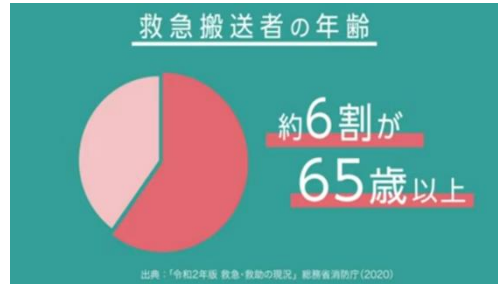

セコムの見守りサービス

65歳以上のひとり暮らし・・・。
自宅で起きている事故。
心当たりありませんか？
お客様からの通報で
24時間・365日、夜中でも
セコムが駆けつけます！

救急通報

マイドクターがあれば、
突然のケガや体調不良の時、
握るだけでセコムに救急通報
できます。