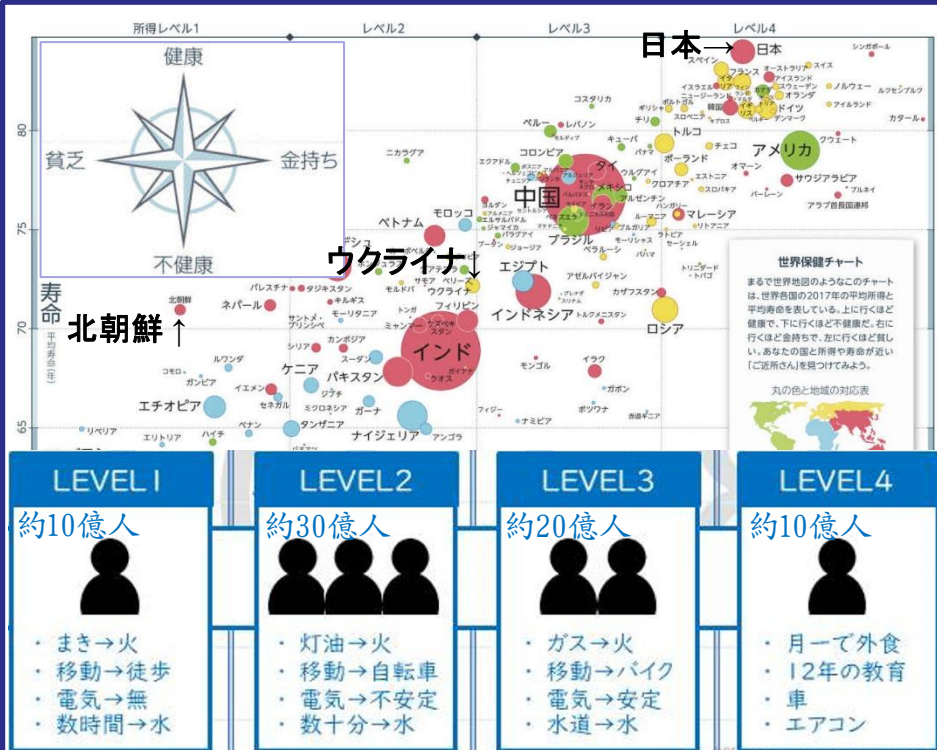

フレンドリー通信 vol.148

2022 令和4年 10 月号

いつもなかしまをご利用いただき誠にありがとうございます。だいたい秋めいてきました。先日、平戸法人会からの要請で租税教室(野子小学校)へ行ってきました。青年部会を卒業して以来なので久しぶりで少し緊張気味! せっかくなので少し前に読んだ本の中に「世界保健チャート」という自分自身も知る前には誤解して捉えていたことがあったので、それを元にチャレンジしてみました。

金持ちか? 貧乏か? 健康か? 不健康か? という縦横軸で見ると、実は日本、いろいろありながらも非常に頑張っています。

戦後はレベル2であったはずが、諸先輩方のご苦労のおかげでレベル4の高位置に! 「その背景の一部にはみんなが納めた税金が...」子どもたちには少しでも伝わってたら幸いです。

今年に入ってから、コロナ蔓延で空気が重いまま戦争が始まり、安倍さんが撃たれ、統一教会問題、園児バス置き去り、香川さんスキヤンダルなどネガティブなニュースが延々と続く裏側で、じつは世の中というものは目に見えにくいところでも少しずつアップデートしていることを認識して目を向けたいものです。