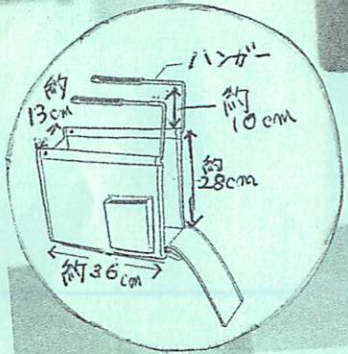

SONIC

ハンギングボックス

A4
対応

定価
¥3300

¥2970 (税別)

収納スペースがないテーブル等でお仕事をする時、どうしても机の上は散らかりがちになり仕事がはかどらない。

ハンガーを外して移動

そんな
「あるある」
お困りにピッタリ!

荷物を入れたまま持ち運び移動便利

収納
スペース
確保

色はグレー&ネイビーです
品番 UT-4766

耐荷重
約4kgf

合皮カバー付

荷物を入れたまま保管可能
職場・ご自宅で

荷物が出し入れしやすいフスナー付!
小物を入れるポケットも付いています。
机の上も足元もスッキリです。

10月号

長崎県平戸市岩の上町159-5

株式会社 なかしま

TEL0950(23)2311・FAX0950(22)5577