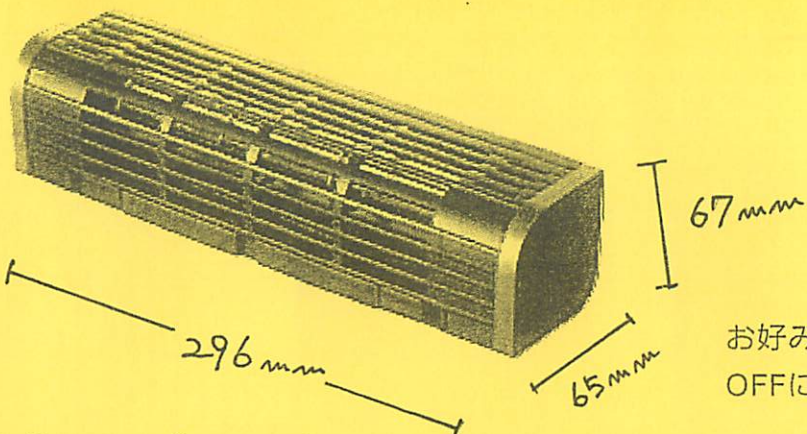

エシコム USB扇風機

風量は3段階調節

2021.8

PC・タブレット
スタンド機能
付いてます

暑いのは私たちだけ
じゃない
PCだって暑い

〈多機能タイプ〉

FAN-U177BK

USBポート接続で使用できるUSBクーラー

¥4,500

〈税込〉