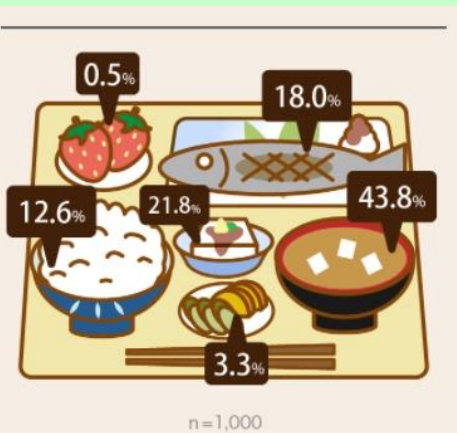

しかも小学生が相手になるとせいぜいラリーは2~3往復くらいなのですが、打ち返される度に羽の方角が毎回予測不能な方向へ。

親としては子に成功体験を感じさせるために体をひねらせ羽を必死に拾いに行く! これも激しい要因です。

まあ、健康診断の度にほぼ毎回「運動不足ですね」的なことを言われていたのでもうどういいかもですね。

商店街
店舗より
お知らせ

楽しみに来店される方も
増えてきました！

ポイント

5倍DAY

毎月 5日 15日 25日は

ビジネスに効く賢人フレーズ

現代に生きるビジネスパーソン的心里に強く響く
賢人の言葉を厳選。

長い年月の中で培われたエッセンスが凝縮された「名言」

考えるということは、
あらゆる作業の中で一番の重労働なのですが、
そこを省いてしまう人が多い。
そこをラクしようとしても、何も手に入らないのです。

実業家・政治家

マイケル・ブルームバーグ

気になる **Number!!**

第1位 味噌汁

定食、あなたは何から食べ始めますか？

マクロミルが全国の15歳以上の男女年代を均等に、1000サンプルで調査した結果です(2020/10/20~21)。

第1位は味噌汁。理由としては、口を湿らす、喉通りを良くするため。季節によっては、まずは温まりたい。など。

第2位副菜。血糖値の急上昇を防ぐ、体にいいから。が多数意見。

第3位が、本丸の主菜。私も同じ順番(社長)。

納豆男子

納豆男子の納豆ごはんトッピング「キューちゃん×納豆ご飯」