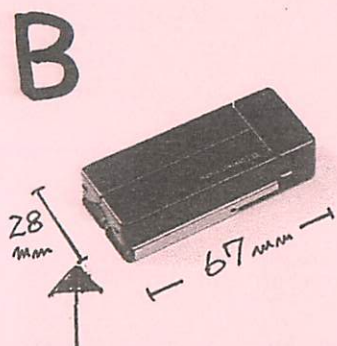

世界最小クラスの2穴パンチ

- ★ 機能性と携帯性を兼ね備えたパンチ
- ★ 一度にコピー用紙「5枚」まで開けることができます。
- ★ 使わない時は手のひらに収まりペンケース等に入れてもかさばりにくく、外出先で資料整理したい時などとても便利です「B」。

収納時の大きさ : H28 × W67 × D22.5mm
 使用時の大きさ : H56 × W109 × D45mm

折りたたんだ状態

¥1,000 (税込)