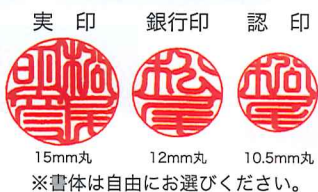

3本セットサイズ見本

※書体は自由にお選びください。

最高級黒水牛開運3本セット

品番 AM9-3CS

標準価格 28,300円を

特価 **16,800円**
(+消費税)

40%
OFF

価格一覧

お好きな印材とサイズをお選び下さい。