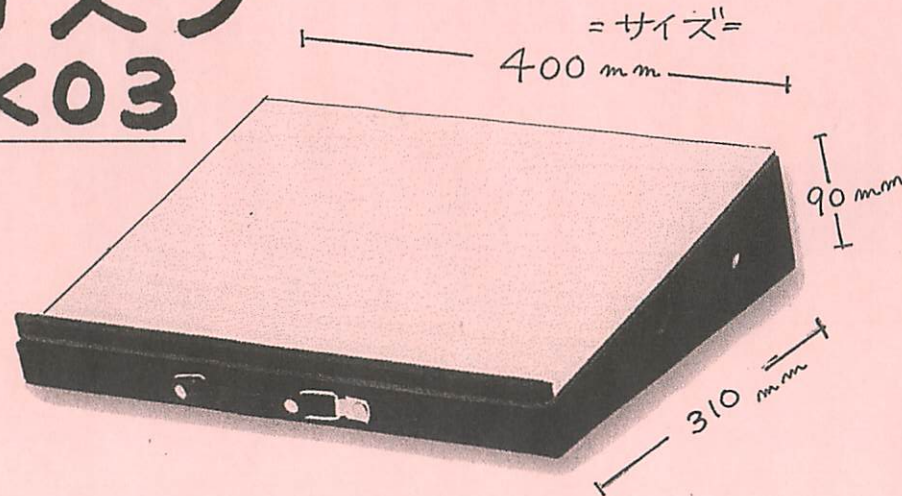

15.6インチまでの
ノートPC
・耐荷重5kg(上に載せる)
(5kgまで)