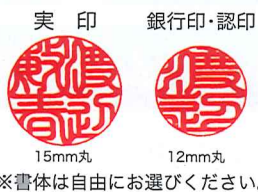

2本セットサイズ見本

※書体は自由にお選びください。