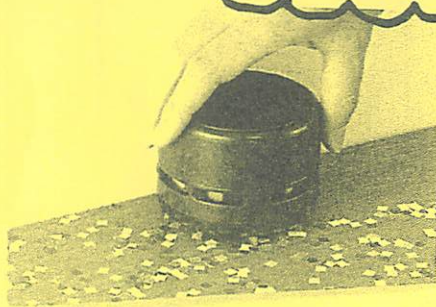

# Raymay “パワフル吸引力” 卓上クリーナー

机の上の掃除屋さん 登場

消しゴムのカスや工作後の粉がなごり屑  
どうされてますか？  
まがきに...  
体は小さいけど働きものです。

どうぞ  
雇ってください~い

フィルター

スイッチ

きわまで近い!

かき出しブラシ

ダストケース

壁側のゴミも  
ブラシでかき出し  
吸引力

パワフルな吸引力

大きさ  
W80 × H63 × D80  
mm mm mm

連続使用時間  
約10分くらい