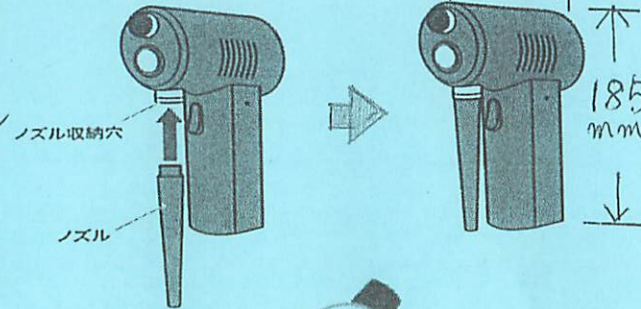

ハンドルのボタンを押し続けると噴射し 2回連続で押せばボタンから指を離しても噴射し続けます。充電式なので繰り返し使えるエアダスターです。