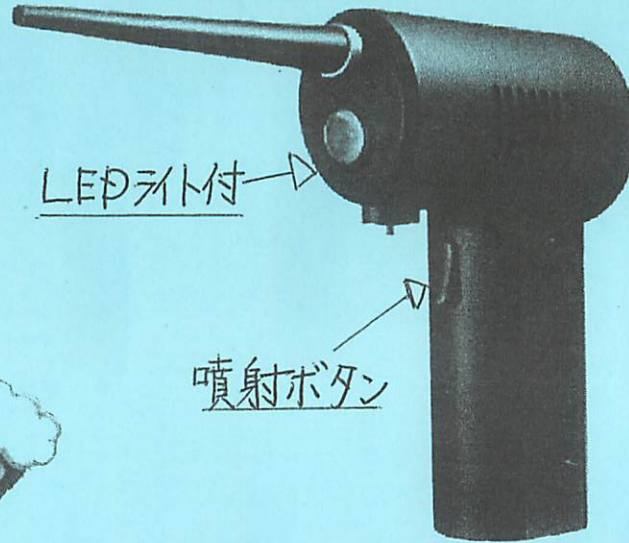

コードレスなので使う場所を選ぶことなく、高所や車内などの掃除も簡単に行えます。

CD-ADE1BK

¥6,980

税別

噴射し続けても勢いが衰えないタイプ!

LEDライト搭載なので暗い所でもホコリやゴミを見つけやすく、細いノズルは狭い所での使用に最適です。

逆さ噴射も可能

逆さ噴射に対応! どんな角度でも自由に噴射が可能です。