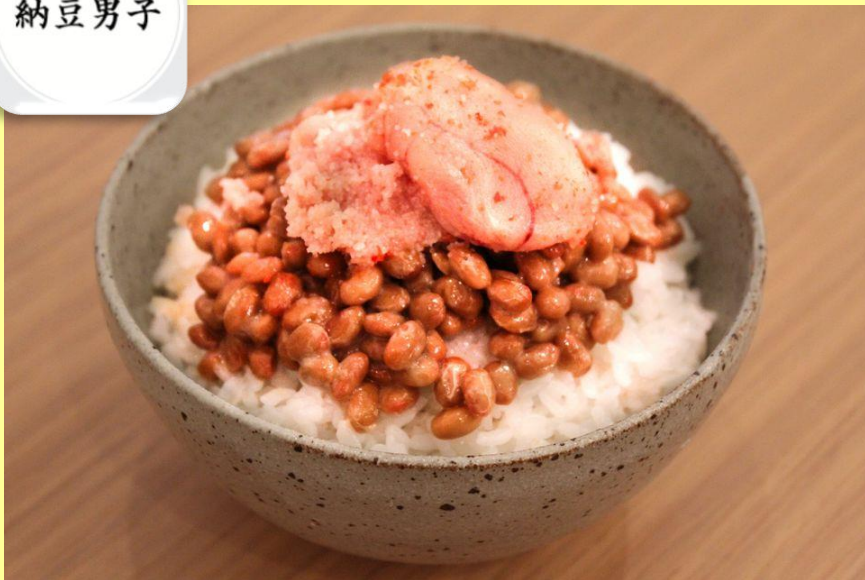

商店街
店舗より
お知らせ

えんぴつ 名入れ無料 キャンペーン!!

11月30日まで

ビジネスに効く賢人フレーズ

現代に生きるビジネスパーソン的心里に強く響く
賢人の言葉を厳選。

長い年月の中で培われたエッセンスが凝縮された「名言」

この世で一番大事なことは、
自分が「どこ」にいるか、
ということではなく、
「どの方角」に向かっているか、
ということである。

作家・医学者

オリバー・ウェンデル・ホームズ

気になる **Number!!**

1位 中居正広

戻ってきて欲しい元ジャニーズタレント

ジャニーズタレントの突然の事務所退所の報道に、驚いたファンも多いことでしょう。新しい門出を祝福する一方で、彼らがいた景色を懐かしむファンもそこそこ多いのでは?Gooランキングが2020年8月11日~25日まで投票サービスのアンケートを集計したものです。投票数合計は1,642票。

- 1位は227票で中居正広
- 2位は206票で手越祐也
- 3位は140票で渋谷すばる
- 4位は122票で今井翼
- 5位は105票で錦戸亮
- 6位は77票で香取慎吾
- 7位は76票で稲垣吾郎
- 8位は74票で草なぎ剛

何かと話題のジャニーズ事務所ですが、ジャニーさんの存在感は相当なものだったと思います。

納豆男子の納豆ごはんトッピング「明太子×納豆」

納豆男子

今回のおすすめトッピングは“明太子”です。

この組み合わせは相性抜群!
明太子の深みのある旨みが納豆と絶妙に絡み合います。
味全体がマイルドになり、とても味わい深く、
ごはんが進みます。
明太子×納豆は、ご飯のお供の最強タッグ!

納豆を食べて心も体も元気にいきましょう!

他にもたくさんのトッピング!
Facebook公式ページ【納豆男子】

【編集後記】先日、宮司さんに用事があり境内を通り抜けたところ、狛犬さんがなんとマスク装着!新型コロナウイルス、1日も早く終息してもらいたいものですね。(社長)。さて、前回のクイズの答えは「平戸CNポイントカードの市内33加盟店♪「車の事ならすべてお任せください。[林]自動車 田平店@田平町」でした。賞品の当選は、お届けをもってかえさせていただきます。