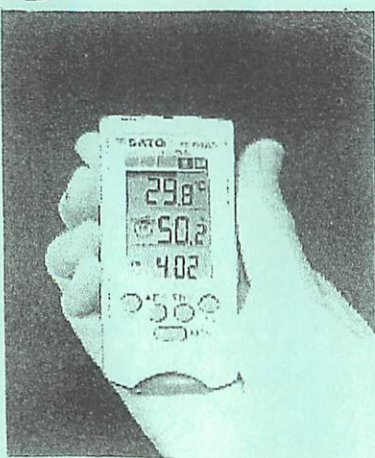

熱中症に注意

湿度が高い 風通しが悪い 気温が高い

屋内でもわかる熱中症。ご自身の健康管理に最適です。デジタル温湿度計 PC-7980GTI
ご家庭に! 職場に! 1台いかがでしょうか?

パーソナル快適チェッカー

PC-7960GTI

熱中症予防しよう

- 熱中症暑さ指数を5段階で表示(4月~10月)
- 11月~3月=インフルエンザ指数→自動的に切替る
- 5つの要素を備えた環境チェッカー(温度・湿度・暑さ指数・インフルエンザ指数・紫外線強度)
- 注意レベルが警戒強や危険域の時にアラムでお知らせ

¥3300

(税別)

測定範囲	温度 -9.9~50.0°C 湿度 20.0~90.0%rh
熱中症計	暑さ指数 WGBT値 (演算表示) /5段階LCD表示
季節性インフルエンザ	絶対湿度 (演算表示) /3段階LCD表示
UVチェッカー	UVインデックス 0.0~19.9/5段階LCD表示 SKINタイプ選択機能/SPF値表示
電源	コイン形電池 CR2032 1個
寸法・質量	約(W)80×(H)39×(D)12mm 約23g

サイズイメージ (本器は手のひらサイズです)

LEDライト付

ハンドストラップ付

持ち運び便利な小型携帯型です

卓上 (スタンド利用)

壁掛けとしても利用
できます

¥3800

(税別)