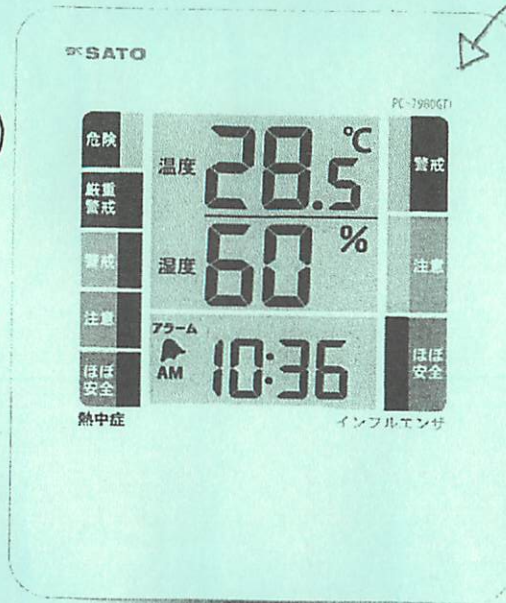

熱中症に注意

湿度が高い 風通しが悪い 気温が高い

屋内でもわかる熱中症。ご自身の健康管理に最適です。デジタル温湿度計 PC-7980GTI
ご家庭に! 職場に! 1台いかがでしょうか?

パーソナル快適チェッカー

PC-7960GTI

熱中症予防しよう

- 熱中症暑さ指数を5段階で表示(4月~10月)
- 11月~3月=インフルエンザ指数→自動的に切替る
- 5つの要素を備えた環境チェッカー(温度・湿度・暑さ指数・インフルエンザ指数・紫外線強度)
- 注意レベルが警戒強や危険域の時にアラムでお知らせ

¥3300

(税別)

測定範囲	温度 -9.9~50.0°C 湿度 20.0~90.0%rh
熱中症計	暑さ指数 WGBT値 (演算表示) /5段階LCD表示
季節性インフルエンザ	絶対湿度 (演算表示) /3段階LCD表示
UVチェッカー	UVインデックス 0.0~19.9/5段階LCD表示 SKINタイプ選択機能/SPF値表示
電源	コイン形電池 CR2032 1個
寸法・質量	約(W)80×(H)39×(D)12mm 約23g

サイズイメージ (本器は手のひらサイズです)

LEDライト付

ハンドストラップ付

持ち運び便利な小型携帯型です

卓上 (スタンド利用)

壁掛けとしても利用
できます

¥3800

(税別)

※ WGBT値 = 暑さ指数 ※

測定範囲	温度 -9.9~50.0°C 湿度 20~90%rh
熱中症計	暑さ指数 WGBT値 (演算表示) /5段階LCD表示
季節性インフルエンザ	絶対湿度 (演算表示) /3段階LCD表示
電源	単4形電池 2本
寸法・質量	約(W)100×(H)120×(D)17mm 約143g

- 熱中症暑さ指数を5段階で表示
- 設定したWGBT値でアラムを鳴らす警報機能付
- 今日と前日の最高温度・湿度/最低温度湿度を表示
- 時計.WGBT値 絶対湿度表示
- インフルエンザ指数表示