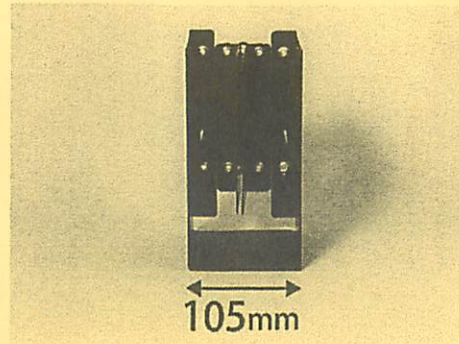

# ブックエンド

伸縮する

本の厚みに  
合わせて幅を

自由自在

2枚の中仕切で本の  
倒れ込みを防ぎます

収納する本やファイルの  
冊数に応じて伸縮する  
のでデスク(机上)や本棚  
のスペースを有効活用

背当ての虫蛇腹が伸縮  
するため、横幅調節が  
できます。

たたんだ時の幅  
ほんと  
105mm