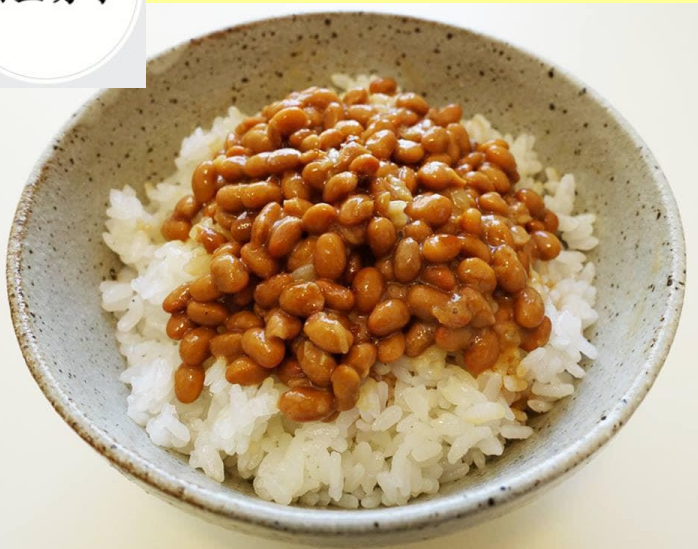

漫画家

チャールズ・シュルツ

※代表作 スヌーピー

気になる **Number!!**

あり 63.3%

「ポテトサラダ」に「りんご」

マクロミルが7/9～7/15まで全国10歳以上の男女1200名に、年代を均衡に回収した結果です。以下、気になる「あり」の結果を並べてみます。

- ・「酢豚」に「パイナップル」 ⇒ 59.8%
- ・「生ハム」に「メロン」 ⇒ 49.9%
- ・「ピザ」に「パイナップル」 ⇒ 43.3%
- ・「冷やし中華」に「さくらんぼ」 ⇒ 40.1%
- ・「生野菜」に「みかん」 ⇒ 39.9%
- ・「ドライカレー」に「レーズン」 ⇒ 39.2%
- ・「そうめん」に「みかん」 ⇒ 27.7%

「料理×フルーツ」あなたはいかがでしょう？私的には今ではお目にかかりませんが「コンビニ弁当×みかん」が理解できませんでした。(社長)

納豆男子

納豆男子の納豆ご飯トッピング「ウスターソース×納豆ご飯」

今回のおすすめトッピングは、なんと”ウスターソース”です。

納豆と大変相性の良いトッピングです！
野菜や果実の旨味がたっぷり溶け込んだ、ウスターソース。
納豆の風味とソースのスパイシーな香りが、うまく調和します。
濃いめのソースの味で、ご飯がすすみますよ！