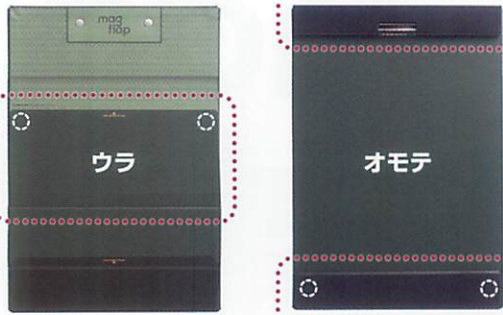

mag flap

NEW

ラインアップ追加
大きな図面や
横型の書類に!

A4
タテ型

A3
ヨコ型

A3
タテ型

このフラップが
めくった紙を押さえる

マグネットの力で
紙をめくったまま

固定できる クリップボード

マグフラップの優れた特長

○印の場所にマグネットを内蔵

ウラ

オモテ

3 全長クリップカバー

従来のクリップボードだと...
めくった紙を戻した時、書類の端が浮きやすい

mag flapなら...
紙の上側をホールド書類の端をキレイに保つ